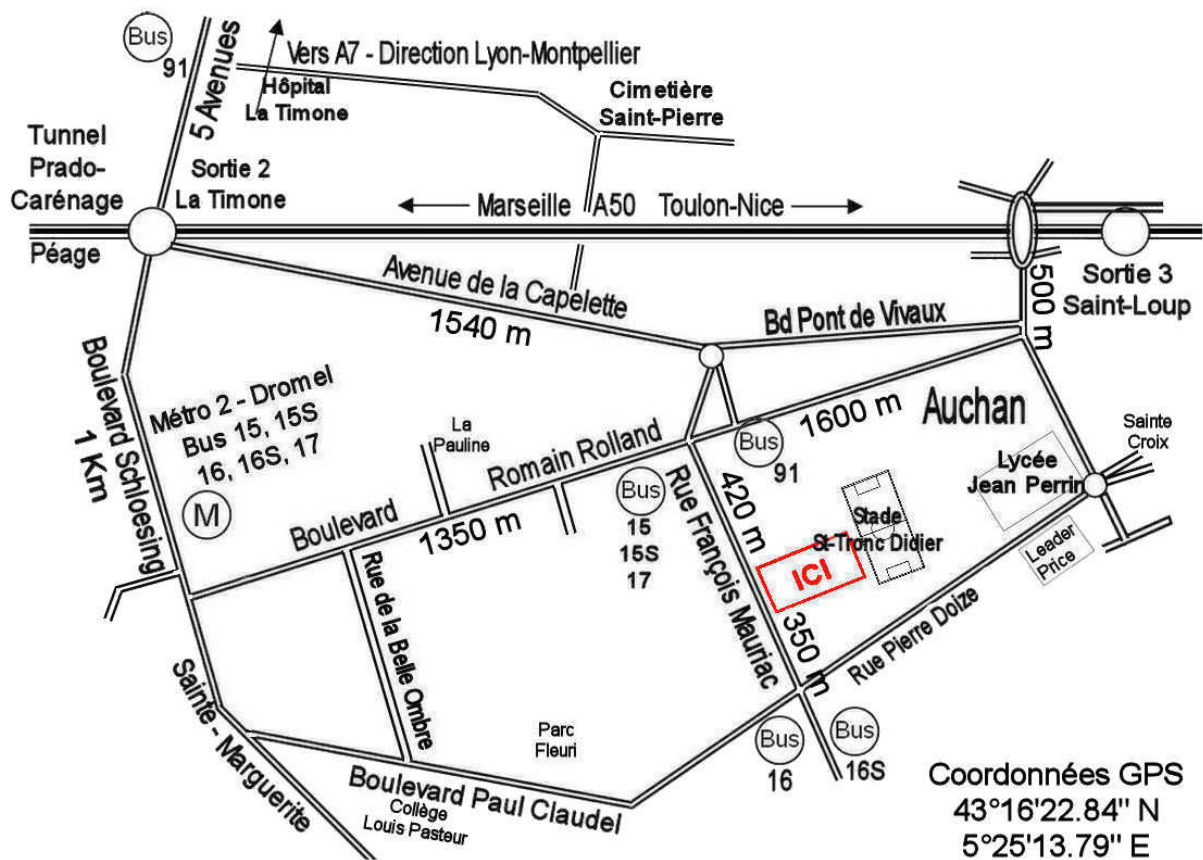

Cultura Musica Saint-Tronc

Plan d'accès pour venir aux concerts

Cultura • 81 rue François Mauriac • 13010 Marseille • 04 91 77 58 37 • www.cultura-asso.org
Présidente : Béatrice Meissner • presidente@cultura-asso.org
Relations publiques : Marie-Pierre Péchoux • relations-publiques@cultura-asso.org
Directrice artistique : Yvette du Mesgnil d'Engente • dir-artistique@cultura-asso.org
Trésorier : Samson Mc Pherson • tresorier@cultura-asso.org
Secrétaire : François du Mesgnil d'Engente • secretaire@cultura-asso.org
SIRET : 512 776 105 00011 • APE-NAF : 9499Z • GUSO : 5049809185